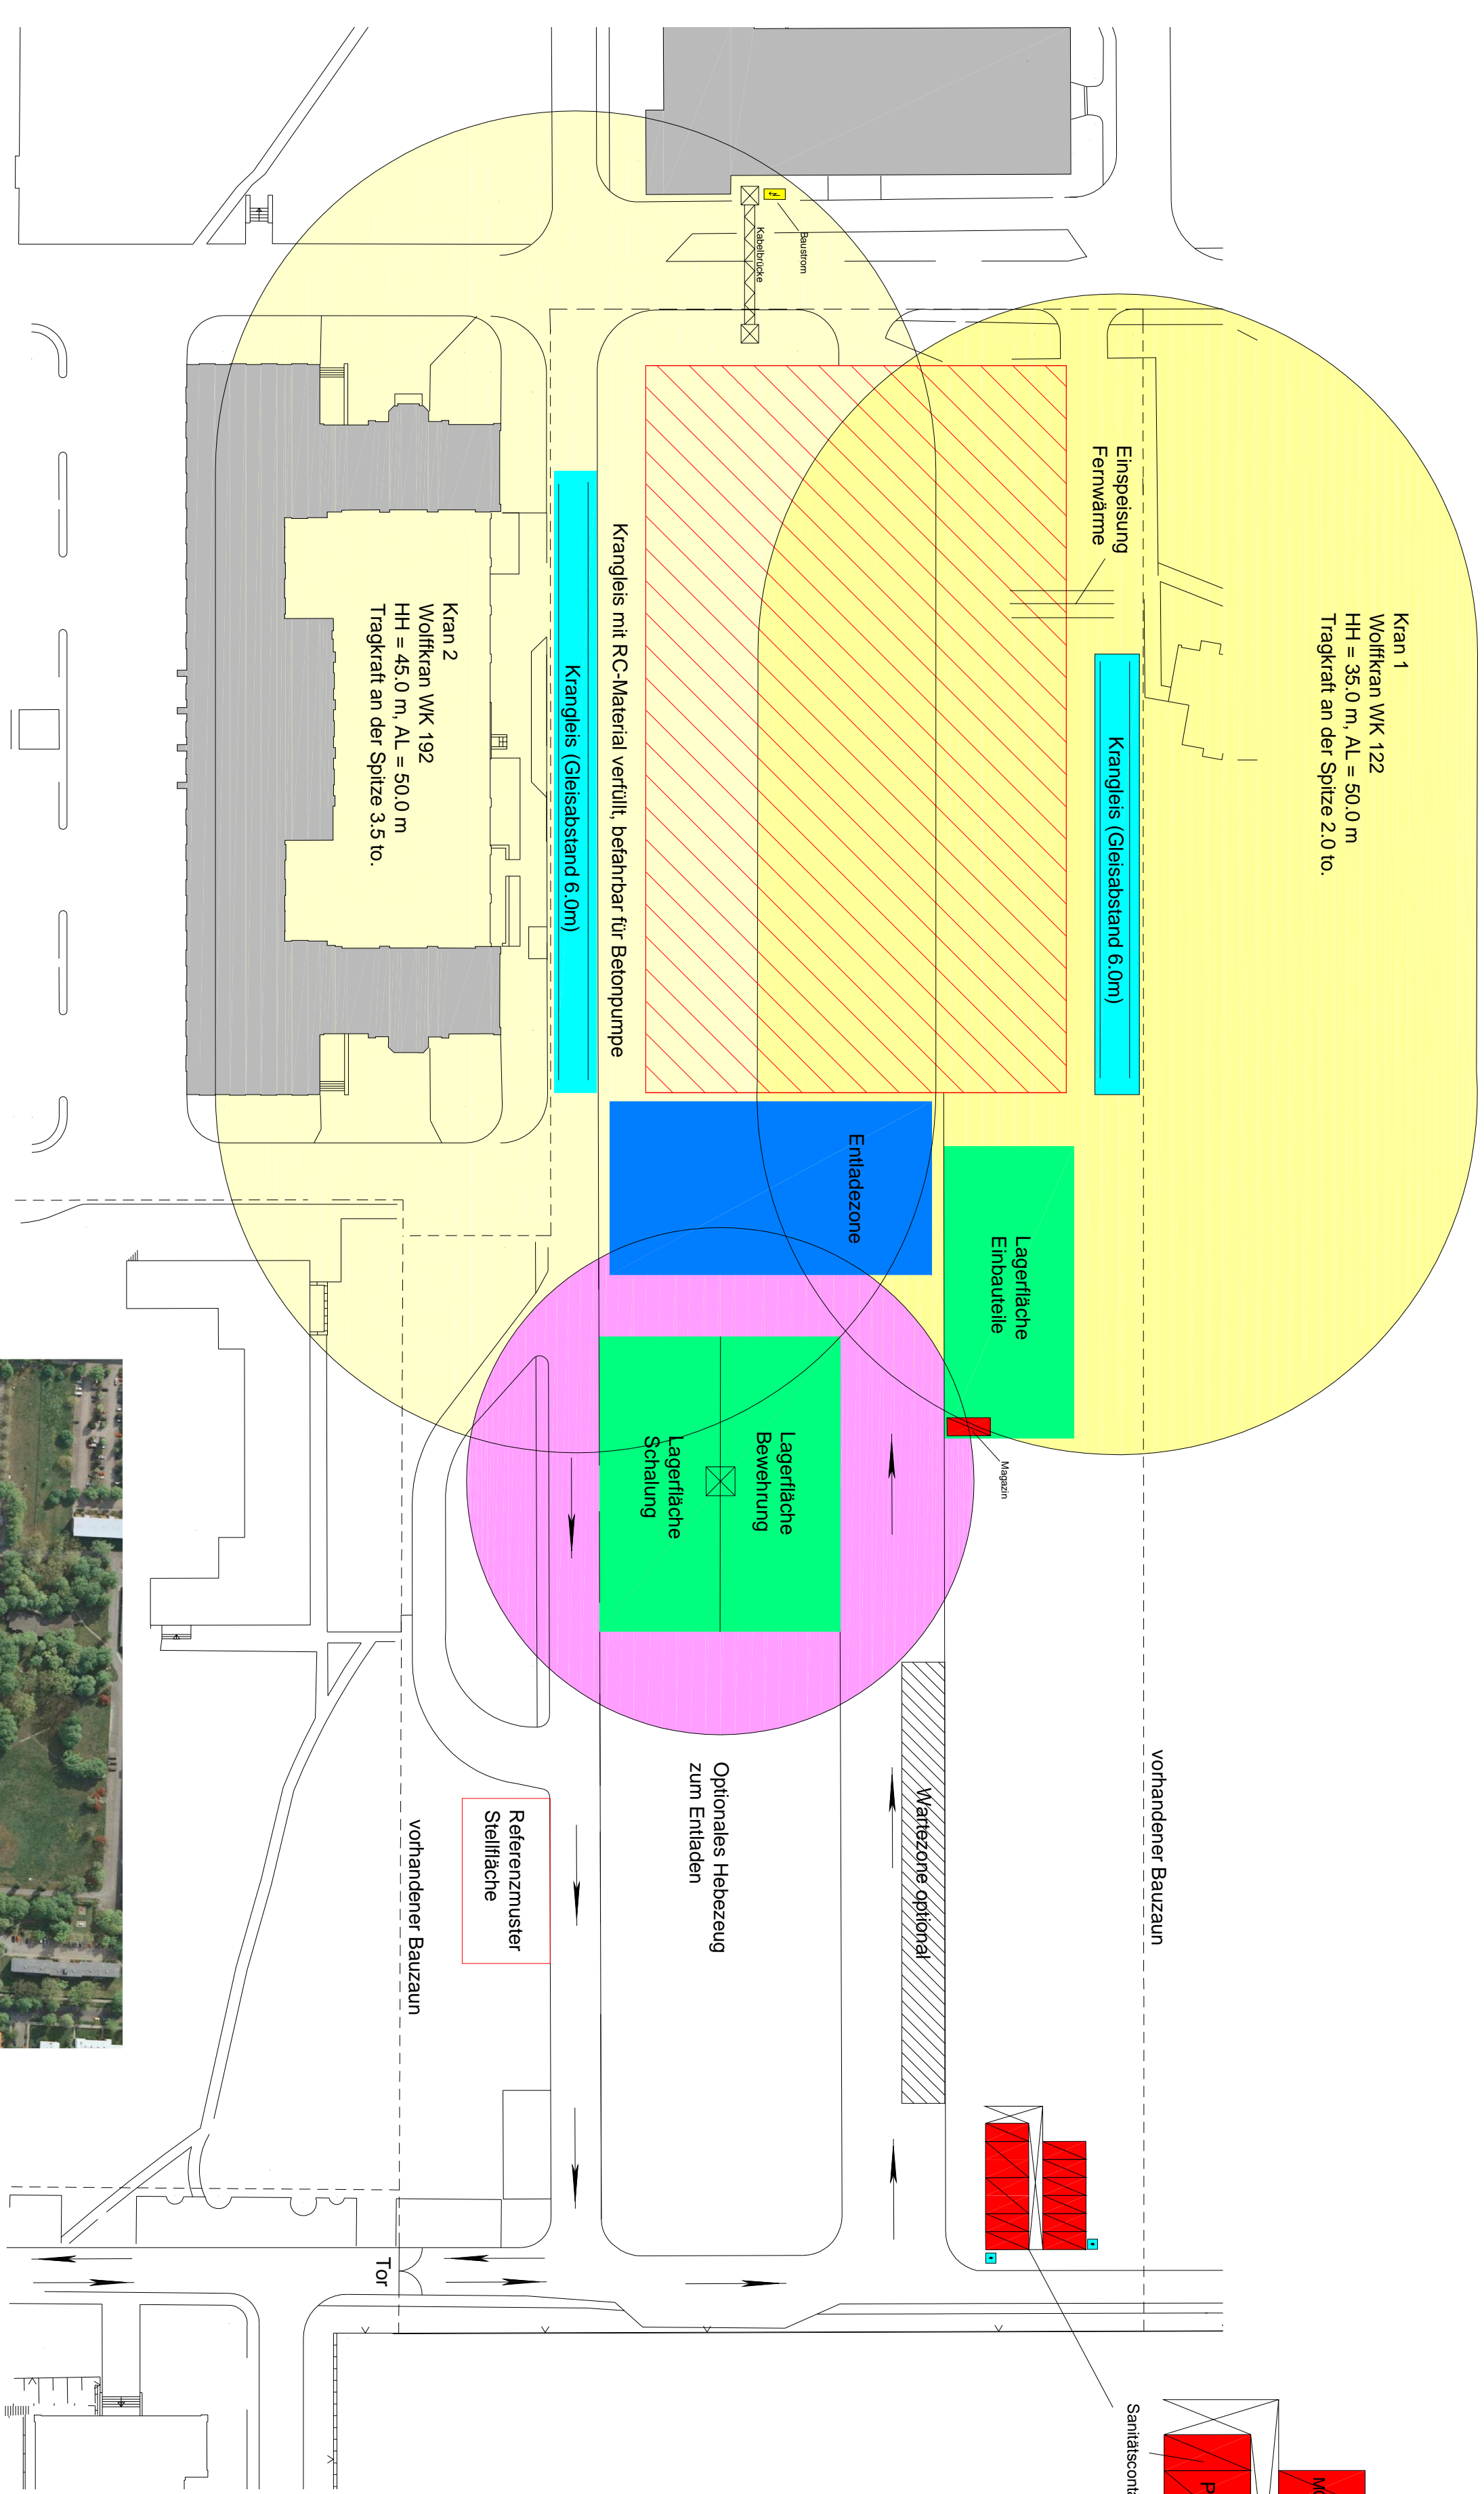

Containerdraufsicht

Finckensteinallee 85-87

**Neubau Magazingebäude
Bundesarchiv Berlin**

INGBAU GMBH
Bundesallee 88
12161 Berlin
Tel.: 030 / 850 80 9-0
Fax: 030 / 850 80 9-99

Baustelleneinrichtungsplan

SCHOLPP
VERMESSUNG