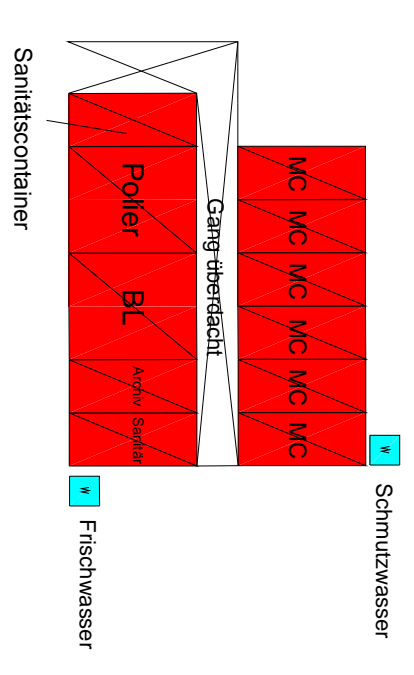

Containerdraufsicht

Finckensteinallee 85-87

**Neubau Magazingebäude
Bundesarchiv Berlin**

INGBAU GMBH
Bundesallee 88
12161 Berlin
Tel.: 030 / 850 80 9-0
Fax: 030 / 850 80 9-99

Baustelleneinrichtungsplan

SCHOLPP
VERMESSUNG